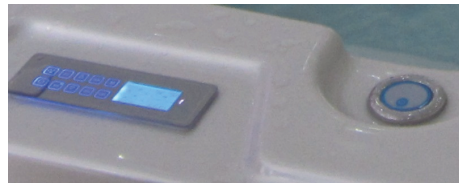

## SPA PLEASURE

La SPA PLEASURE è studiata principalmente per le installazioni su terrazzi, piani rialzati, tetti e roof garden.

Tutte le SPA hanno in dotazione: pannello di controllo, cromoterapia (luci a LED fondale RGB), Radio FM integrata, filtraggio a carta, sterilizzatore ad ozono; disponibile in diversi modelli, colori e optional che rispecchieranno sicuramente le vostre esigenze.

La SPA PLEASURE è composta da 3 postazioni di cui 1 chaise-longue con oltre 60 getti di puro "piacere" e relax.

Modello	Larghezza	Lunghezza	Altezza	Postazioni	Luci LED
PLEASURE	209 cm	168 cm	92 cm	3	sì

## SPA HARMONY

La SPA HARMONY è la più grande minipiscina rettangolare con 7 postazioni e ben 103 getto per regalarti "l'armonia" interiore che cercate.

Tutte le SPA hanno in dotazione: pannello di controllo, cromoterapia (luci a LED fondale RGB), Radio FM integrata, filtraggio a carta, sterilizzatore ad ozono; disponibile in diversi modelli, colori e optional che rispecchieranno sicuramente le vostre esigenze.