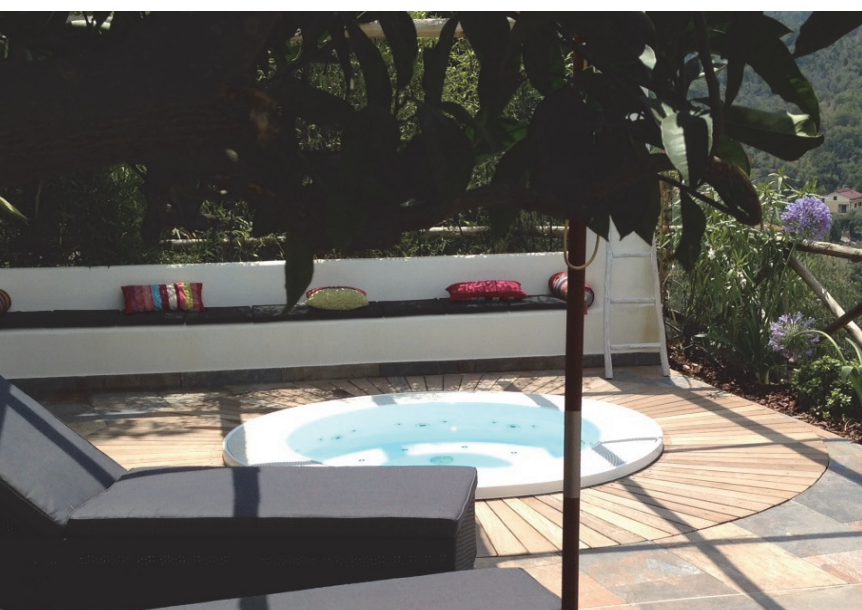

## SPA PLEASURE

La SPA PLEASURE è studiata principalmente per le installazioni su terrazzi, piani rialzati, tetti e roof garden.

Tutte le SPA hanno in dotazione: pannello di controllo, cromoterapia (luci a LED fondale RGB), Radio FM integrata, filtraggio a carta, sterilizzatore ad ozono; disponibile in diversi modelli, colori e optional che rispecchieranno sicuramente le vostre esigenze.

La SPA SENSATION è composta da 7 sedute confortevoli per donare al vostro corpo il benessere puro.

**Diametro 220 cm / Altezza 80 cm**

Modello	Diametro	Altezza	Postazioni	Luci LED
SENSATION	220 cm	80 cm	7	sì

## SPA DELIGHT

La SPA DELIGHT è una delle vasche più grandi al mondo nella sua categoria; si differenzia proprio per le 9 postazioni, di cui 2 chaise-longue e 7 sedute. Deliziatevi in questa mini-piscina con oltre 150 getti sparsi lungo tutte le sedute ergonomiche .