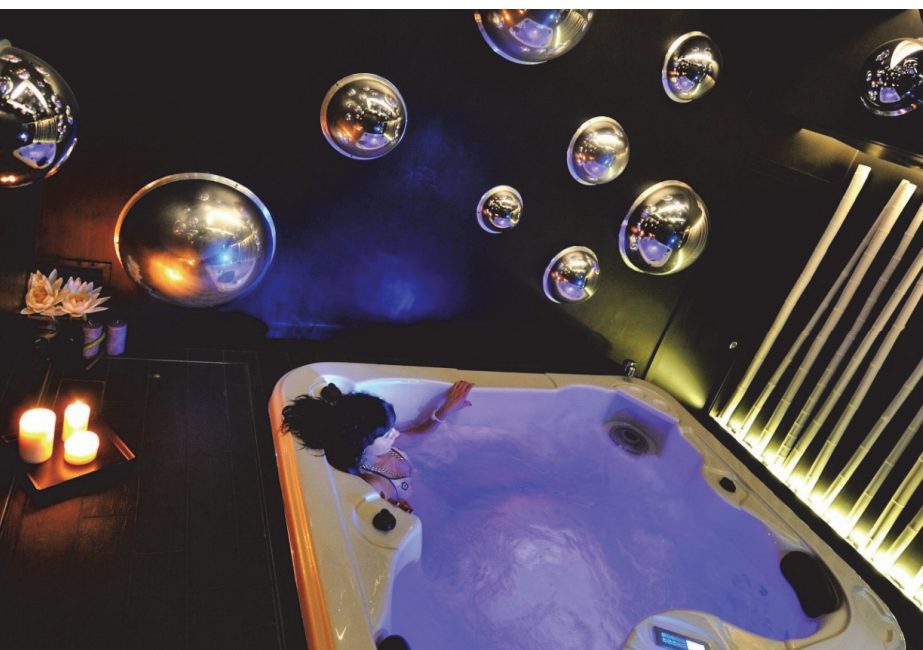

## SPA PLEASURE

La SPA PLEASURE è studiata principalmente per le installazioni su terrazzi, piani rialzati, tetti e roof garden.

Tutte le SPA hanno in dotazione: pannello di controllo, cromoterapia (luci a LED fondale RGB), Radio FM integrata, filtraggio a carta, sterilizzatore ad ozono; disponibile in diversi modelli, colori e optional che rispecchieranno sicuramente le vostre esigenze.

La SPA PLEASURE è composta da 3 postazioni di cui 1 chaise-longue con oltre 60 getti di puro "piacere" e relax.

Modello	Larghezza	Lunghezza	Altezza	Postazioni	Luci LED
PLEASURE	209 cm	168 cm	92 cm	3	sì

## SPA HARMONY

La SPA HARMONY è la più grande minipiscina rettangolare con 7 postazioni e ben 103 getto per regalarti "l'armonia" interiore che cercate.

Tutte le SPA hanno in dotazione: pannello di controllo, cromoterapia (luci a LED fondale RGB), Radio FM integrata, filtraggio a carta, sterilizzatore ad ozono; disponibile in diversi modelli, colori e optional che rispecchieranno sicuramente le vostre esigenze.

## SPA DELIGHT

La SPA DELIGHT è una delle vasche più grandi al mondo nella sua categoria; si differenzia proprio per le 9 postazioni, di cui 2 chaise-longue e 7 sedute. Deliziatevi in questa mini-piscina con oltre 150 getti sparsi lungo tutte le sedute ergonomiche .